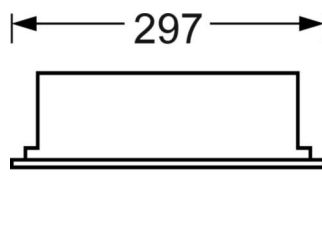

Оптика

Оснастка	LED, цветопередача/оттенок света CRI ≥ 80 / 4000K
Допуск для координаты цветности (MacAdam)	3SDCM
Фотобиологическая безопасность (светильник)	RG0
Номинальный световой поток	4382lm
Срок службы LED	50000h L80/B10 (Tq 25°C)
светоотдача светильников	153lm/W
UGR поп./вдоль	21.9 / 21.9

DEEP-LINK

<https://www.regiolum.de/ru/article/72532034180>

Ссылка	LED 4300lm 840
ηLB	100 %
Φ ↓/↑	100 % / 0 %
UGR поп./вдоль	21.9 / 21.9

Механика

цвет корпуса	белый стандартный для электротехники RAL 9016
размеры (LxWxH/DxH)	1197mm x 297mm x 89mm
Глубина	82mm
Потолочная система	подвесные потолки с видимыми несущими траверсами [s-TS] (300x1200мм), Скрыто-симметричная траверсная конструкция [VS] (300x1200мм), потолки с вырезами (AD)
вырез в потолке (ДхШ/диам.)	1185mm x 285mm
глубина встройки	150mm [AD]; 250mm [s-TS]; 150mm [s-TS] min; 150mm [VS]
вес (нетто)	6.65kg
Вид монтажа	Вкладная установка, настенная установка отдельных светильников

размеры

L	1197 mm	Длина
B	297 mm	Ширина
H	89 mm	Высота
T	82 mm	Глубина
DA(L)	1185 mm	Сечение, длина
DA(B)	285 mm	Сечение, ширина
DS min	15 mm	Минимальная толщина потолка
DS max	40 mm	Максимальная толщина потолка
Et(min)	150 mm	Минимальное расстояние от потолка - минимальный размер (видим)
Et(AD)	150 mm	Минимальное расстояние от потолка (потолки с вырезом)
Et(TS)	250 mm	Минимальное расстояние от потолка - рекомендуемое (видимый T-про
Et(VS)	150 mm	Минимальное расстояние от потолка (скрытая симметричная конструк
MLTS1	1200 mm	Модульный размер, длина (видимый T-профиль)
MLTS_1/2	1200	Модульный размер, длина (видимый T-профиль) 1/2
MLVS	1200 mm	Модульный размер, длина (скрытая симметричная конструкция)
MBTS1	300 mm	Модульный размер, ширина (видимый T-профиль)
MBTS_1/2	300	Модульный размер, ширина (видимый T-профиль) 1/2
MBVS	300 mm	Модульный размер, ширина (скрытая симметричная конструкция)