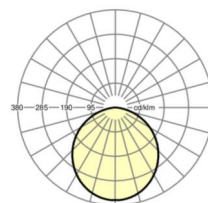

параметры

номер заказа	72532034180
код EAN	4020863287963
номер таможенного тарифа	94051190
Знак прохождения контроля	IP 54, класс защиты I, F, HACCP DIN10500/Food/IFS/BRC, Indoor, CE
Степень ударопрочности IK	IK03
Температура окружения	ta 25°C
Гарантийный срок	5 лет
Государственные программы поддержки	BEG - государственные субсидии для энергосберегающих зданий (действительна только для Германии)

электротехника

Балласт	Электронный драйвер (1 штука)
Мощность системы	29W
сетевое напряжение	230V/50Hz
автоматический предохранитель (пусковой ток)	19 штук/B10, 30 штук/B16, 31 штук/C10, 50 штук/C16
класс энергосбережения/Источник света	C

Оптика

Оснастка	LED, цветопередача/оттенок света CRI ≥ 80 / 4000K
Допуск для координаты цветности (MacAdam)	3SDCM
Фотобиологическая безопасность (светильник)	RG0
Номинальный световой поток	4382lm
Срок службы LED	50000h L80/B10 (Tq 25°C)
светоотдача светильников	153lm/W
UGR поп./вдоль	21.9 / 21.9

DEEP-LINK

<https://www.regiolum.de/ru/article/72532034180>